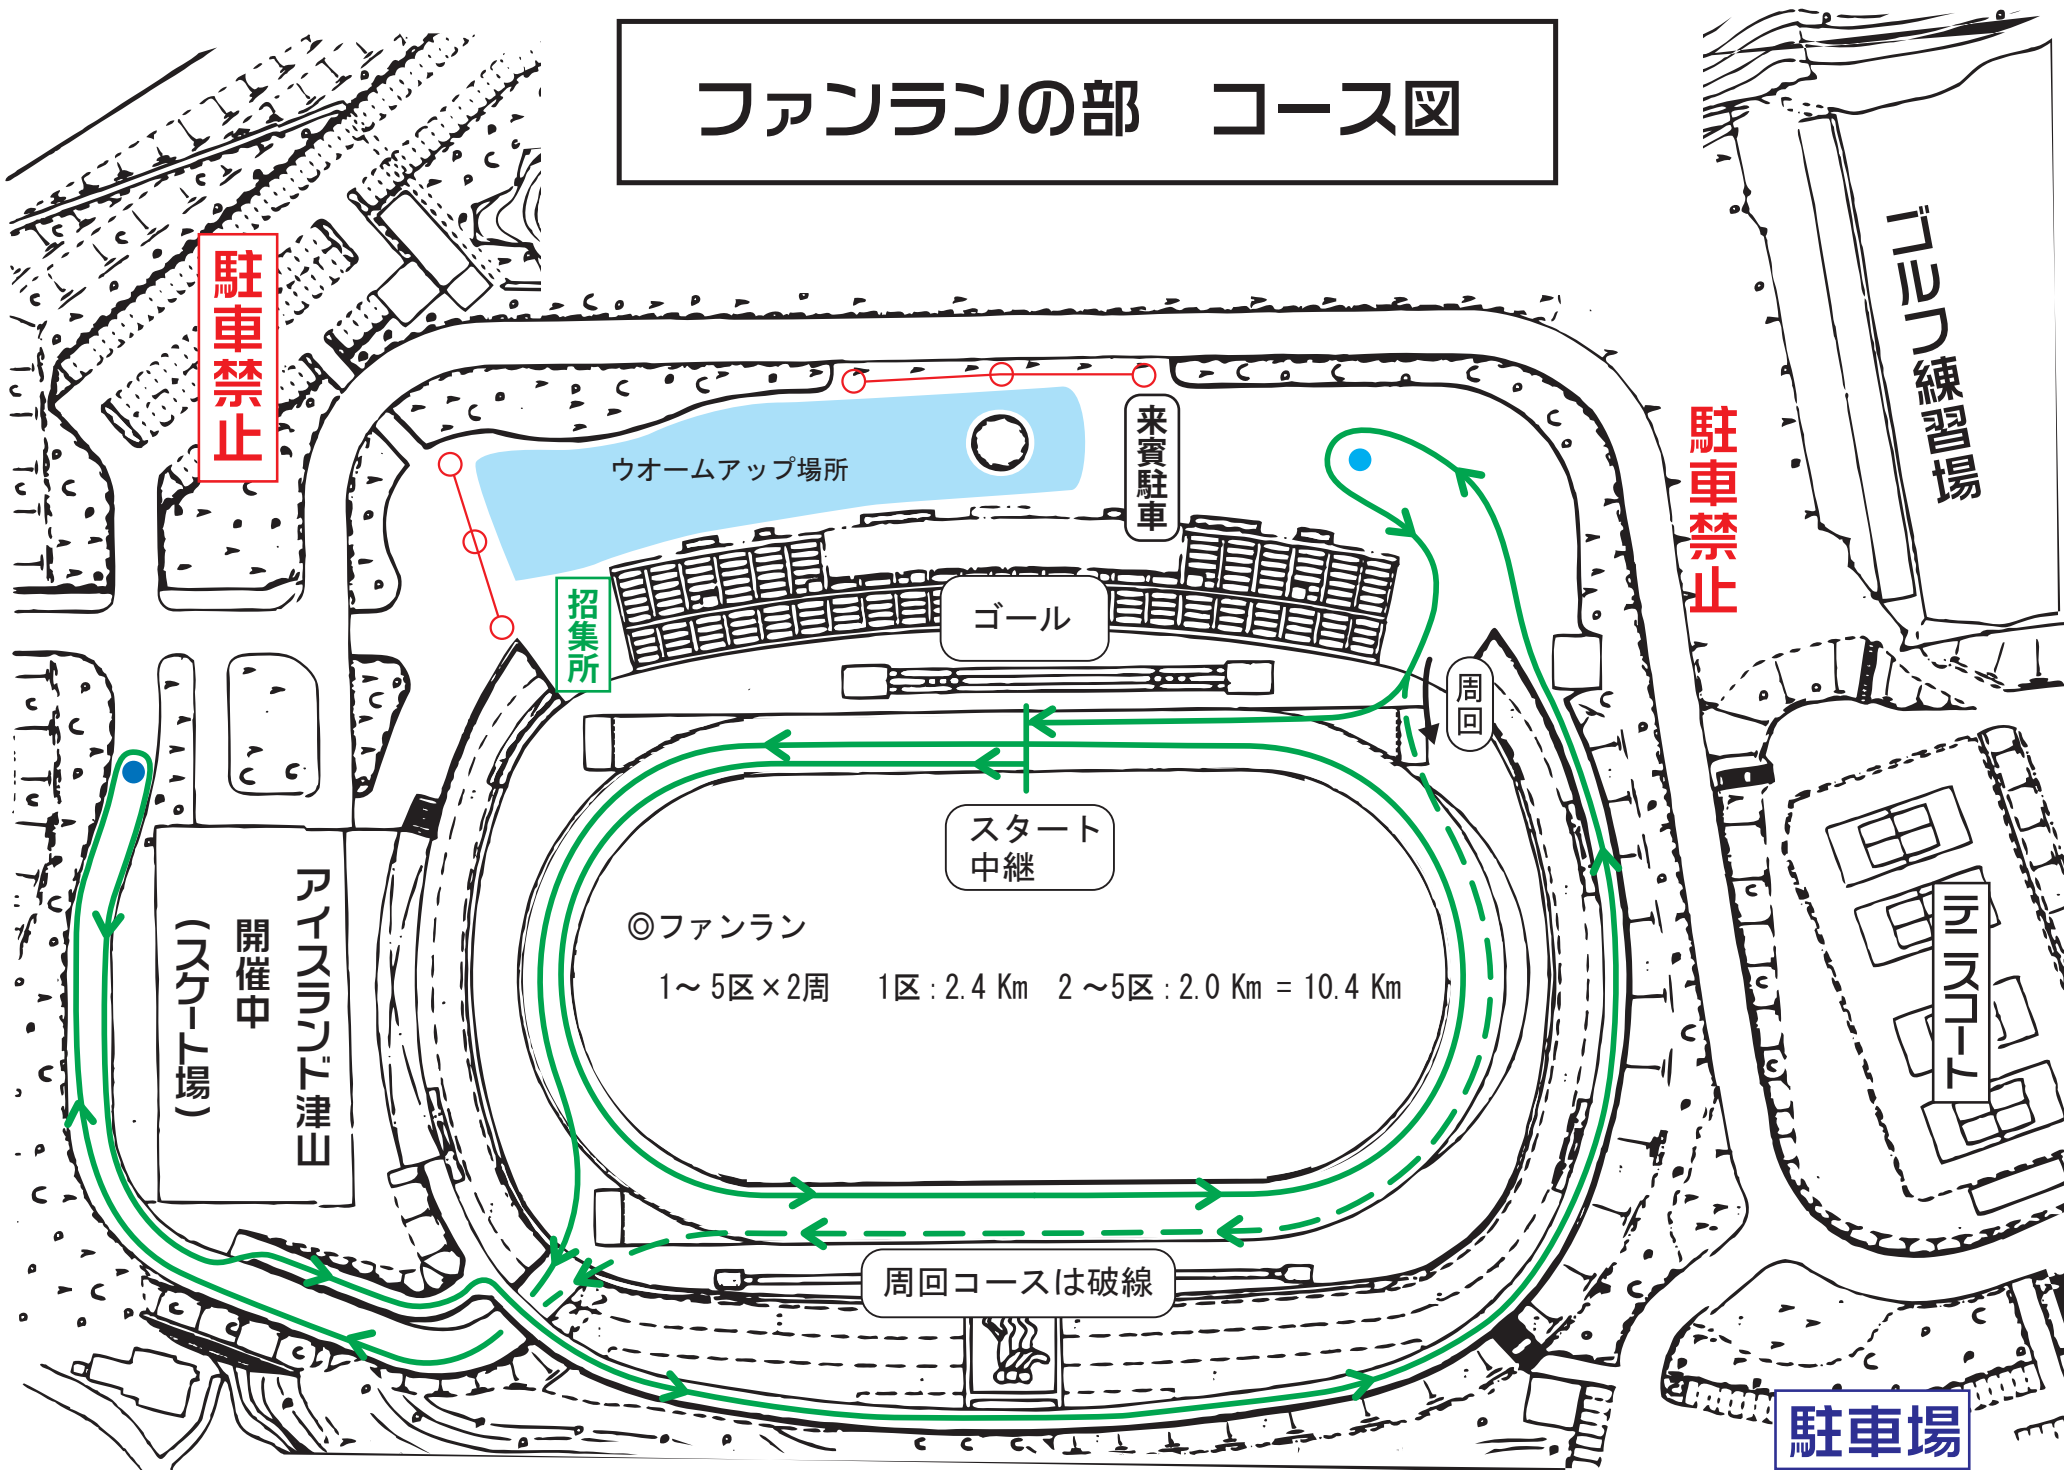

# ファンランの部 コース図

駐車禁止

ウオームアップ場所

来賓駐車

駐車禁止

ゴルフ練習場

招集所

ゴール

周回

スタート  
中継

アイスリンク  
開催中  
(スケート場)

テニスコート

◎ファンラン  
1～5区×2周 1区:2.4 Km 2～5区:2.0 Km = 10.4 Km

周回コースは破線

駐車場